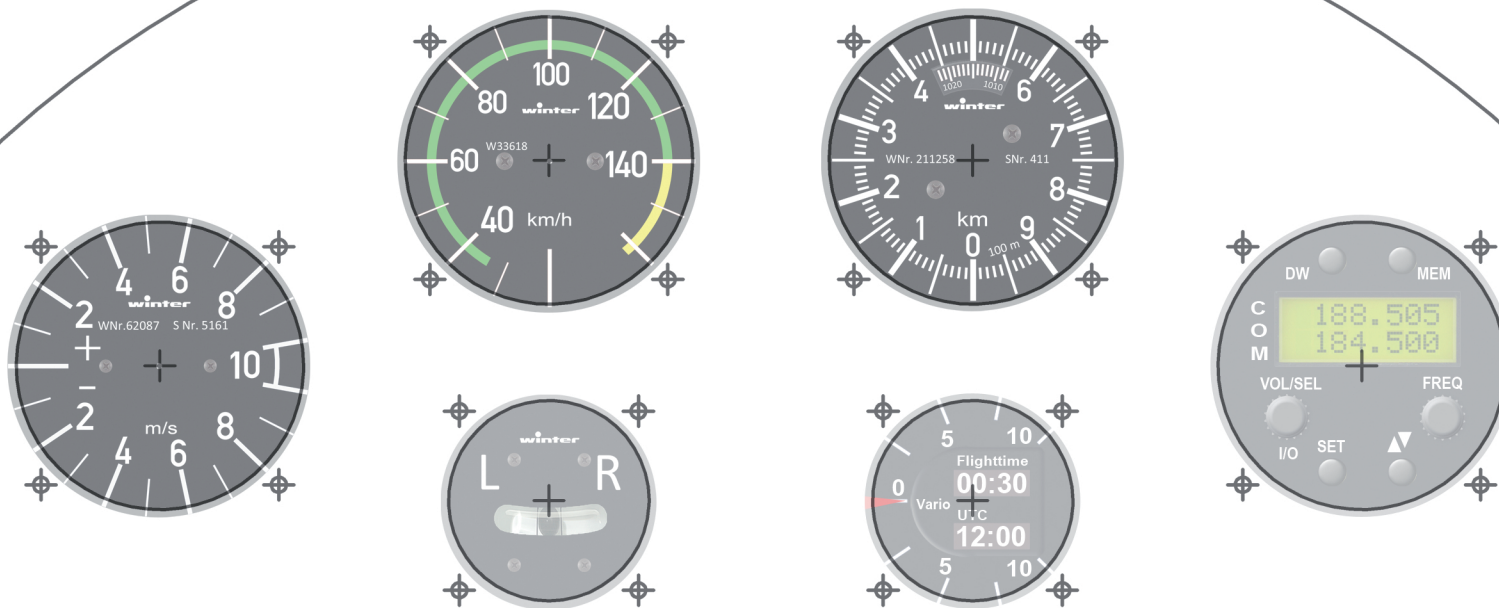

# Ka8 1:2

[Scale-Avionics.com](http://Scale-Avionics.com)

Scale-Avionics	Ka-8	1:2 (50%)
	ka8-50%-18001	